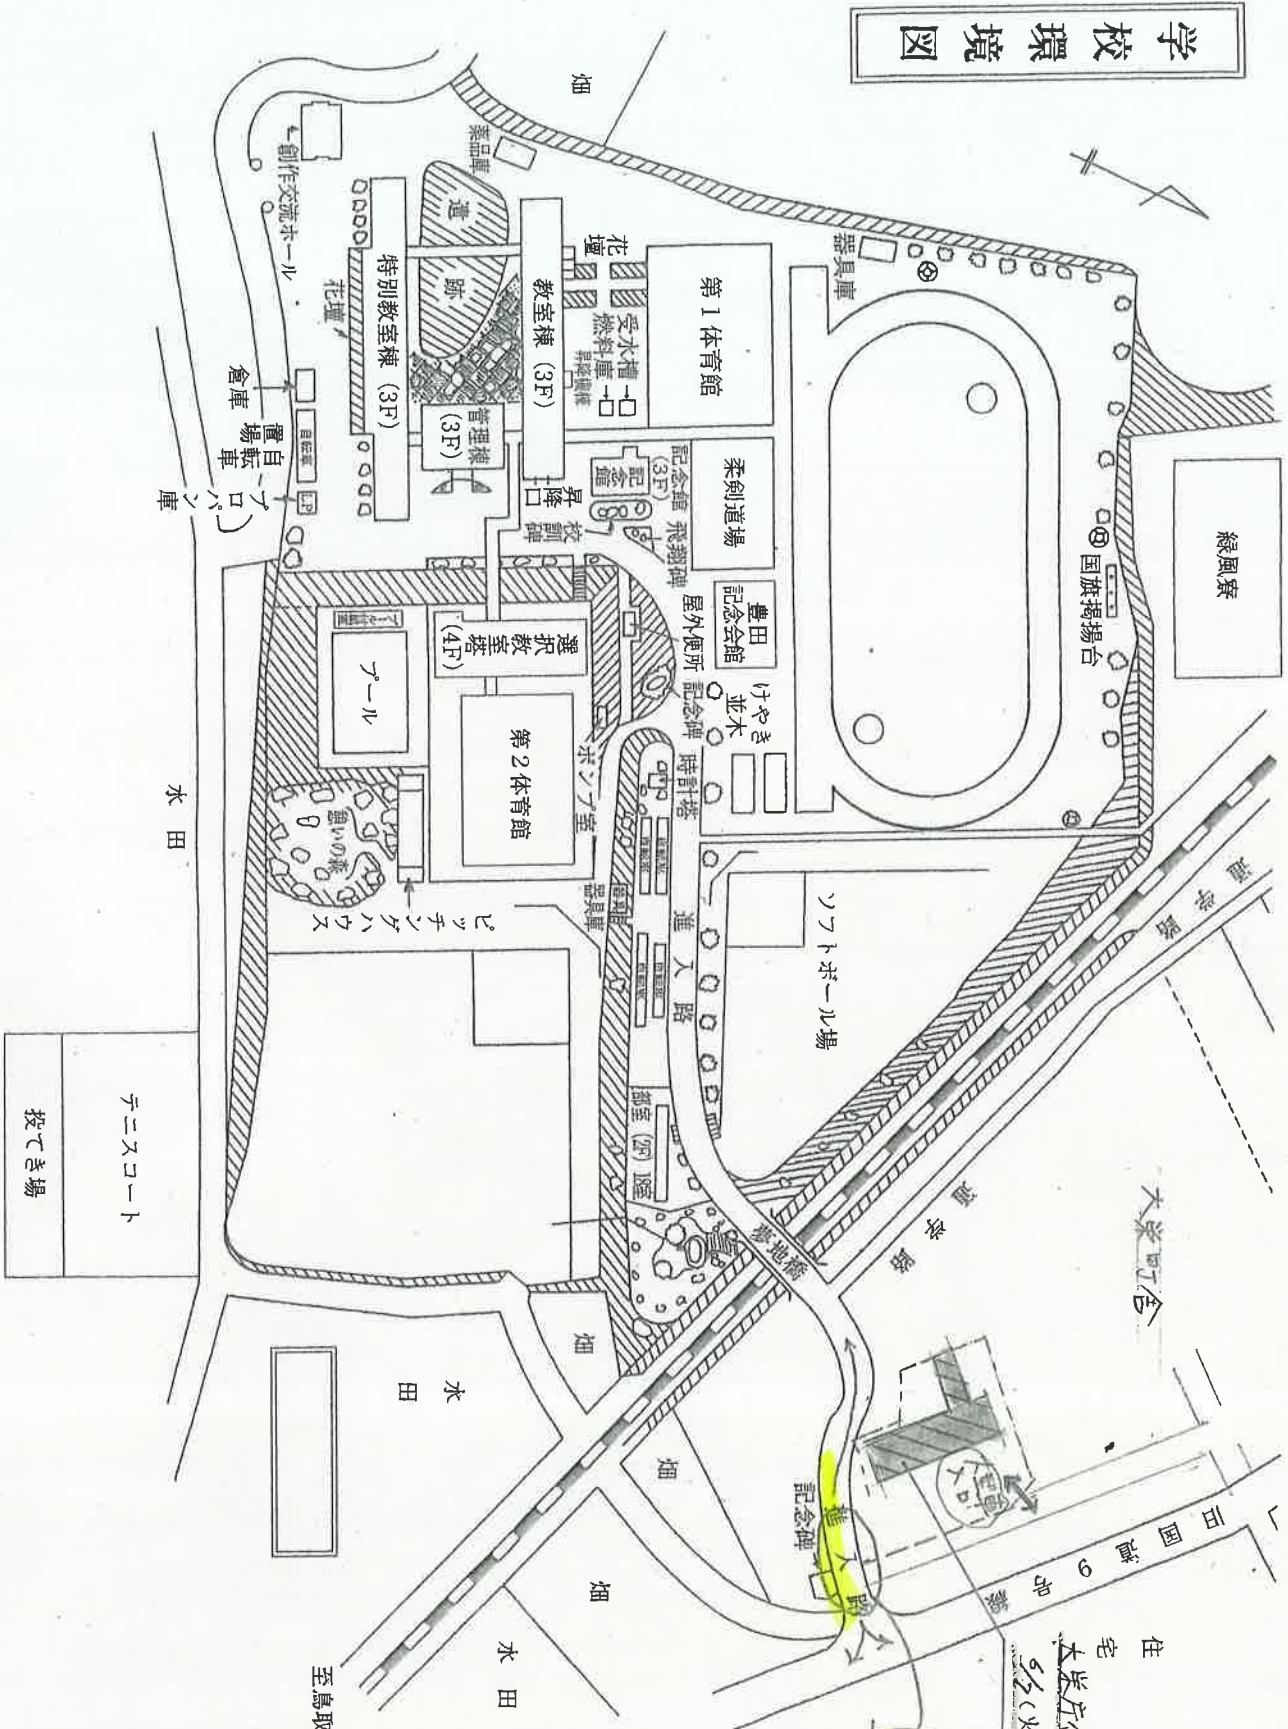

お知らせ

大柴庁舎別館解体工事 5/20(火)～8/31(水) 進入路は通行可能です。

学校環境図

工事中通行可能

住宅
大柴庁舎別館解体工事
5/20(火)～8/31(水)